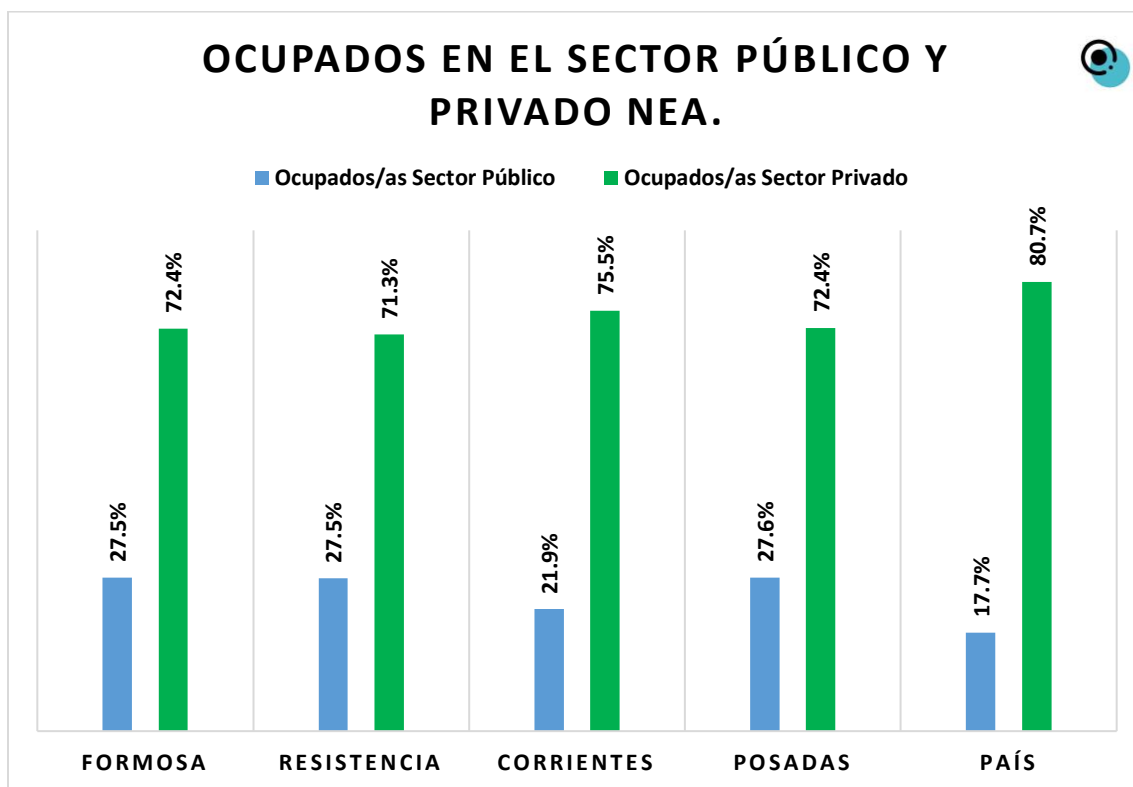

BOLETIN SEMANAL

Obras Educativas en Formosa:

El pasado 26 de septiembre del 2023 el Gobernador de la Provincia de Formosa, el Dr. Gildo Insfrán, inauguraba el edificio de la Escuela Provincial de Educación Primaria (E.P.E.P.) N° 516 del Barrio Antenor Gauna, en la ciudad capital de la provincia. De tal forma que con dicha obra se llegó a las 1500 obras realizadas en la gestión. A continuación, te mostramos cada una de ellas georreferenciadas a lo largo y a lo ancho del territorio provincial formoseño.

Fuente: Elaboración propia en base a datos de Ministerios del Gobierno de la Provincia de Formosa.

Empleo Público y Privado:

De acuerdo a datos estimados de la Encuesta Permanente de Hogares (EPH) proporcionada por el INDEC en el primer trimestre del 2023, se analizó el empleo público y privado, tanto formales como informales en el país. De tal modo que, el empleo público fue el 17,7% del total de los ocupados/as en el país, mientras que el privado alcanzó el 80,7%.

Por otro lado, si observamos el aglomerado de Formosa se puede ver que el empleo público alcanzó el 27,5%, mientras que el privado el 72,4% (La diferencia

porcentual en el país y en algunos aglomerados se debe a respuestas de los encuestados que trabajan en otro tipo de negocio, empresas, institución, actividad que no es pública o privada).