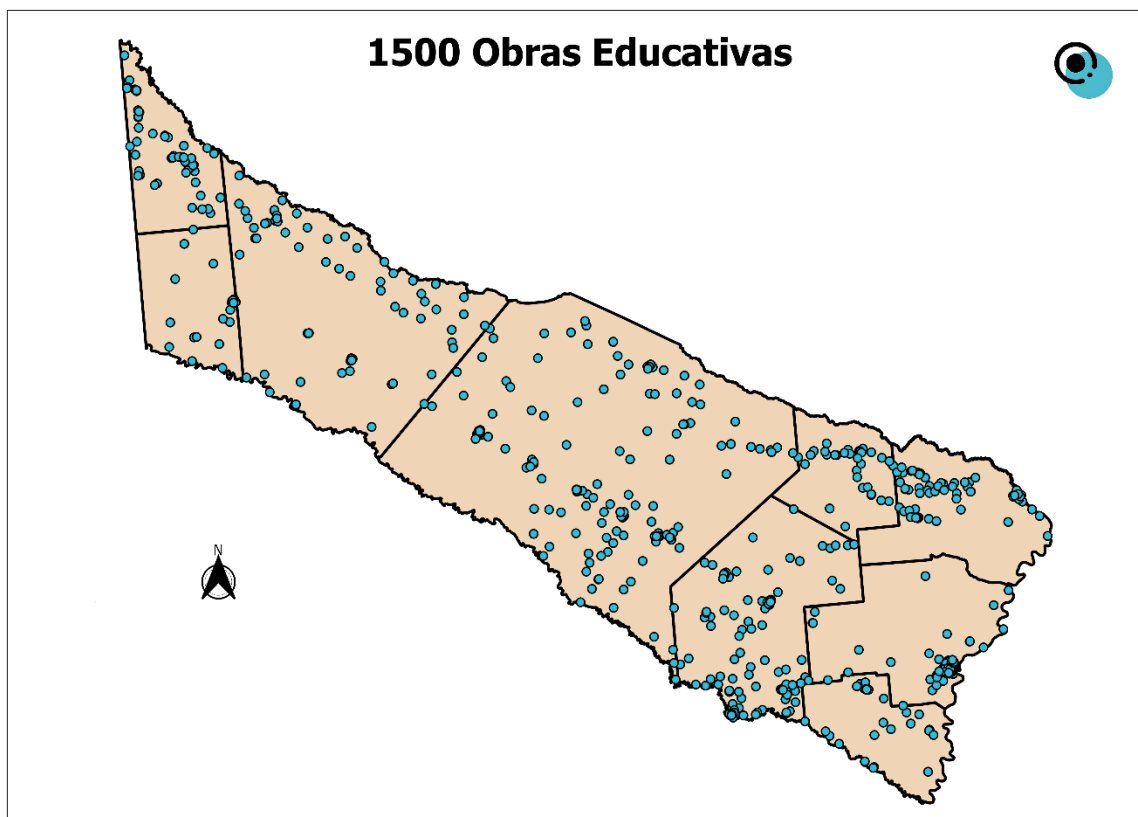

BOLETIN SEMANAL

Obras Educativas en Formosa:

El pasado 26 de septiembre del 2023 el Gobernador de la Provincia de Formosa, el Dr. Gildo Insfrán, inauguraba el edificio de la Escuela Provincial de Educación Primaria (E.P.E.P.) N° 516 del Barrio Antenor Gauna, en la ciudad capital de la provincia. De tal forma que con dicha obra se llegó a las 1500 obras realizadas en la gestión. A continuación, te mostramos cada una de ellas georreferenciadas a lo largo y a lo ancho del territorio provincial formoseño.

Fuente: Elaboración propia en base a datos de Ministerios del Gobierno de la Provincia de Formosa.

Empleo Público y Privado:

De acuerdo a datos estimados de la Encuesta Permanente de Hogares (EPH) proporcionada por el INDEC en el primer trimestre del 2023, se analizó el empleo público y privado, tanto formales como informales en el país. De tal modo que, el empleo público fue el 17,7% del total de los ocupados/as en el país, mientras que el privado alcanzó el 80,7%.

Por otro lado, si observamos el aglomerado de Formosa se puede ver que el empleo público alcanzó el 27,5%, mientras que el privado el 72,4% (La diferencia

porcentual en el país y en algunos aglomerados se debe a respuestas de los encuestados que trabajan en otro tipo de negocio, empresas, institución, actividad que no es pública o privada).