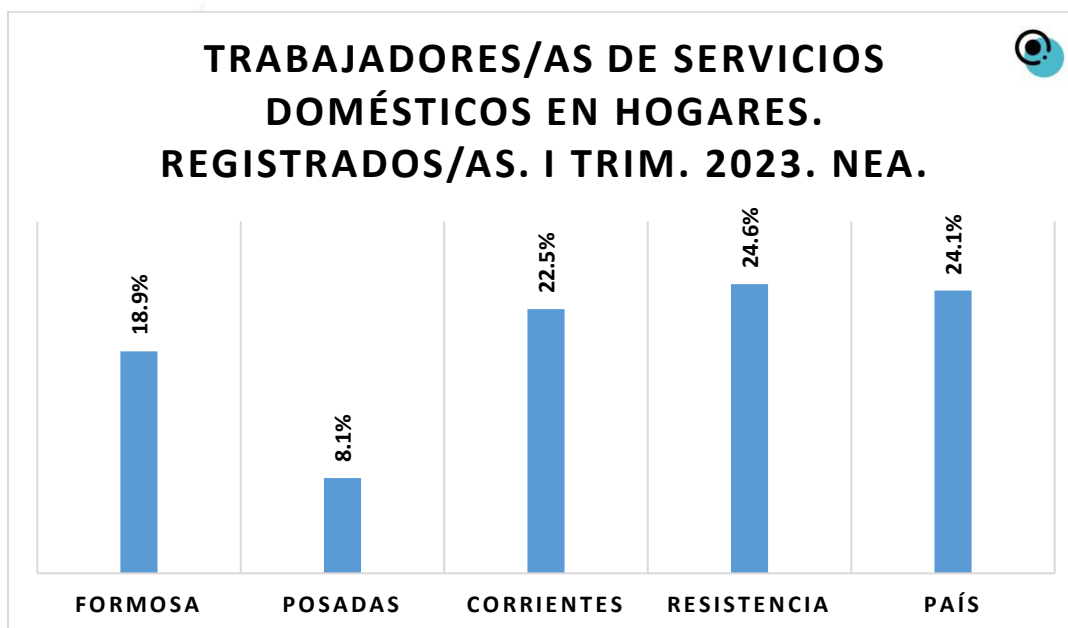

Fuente: Elaboración propia en base a datos de la EPH I Trim. 2023.